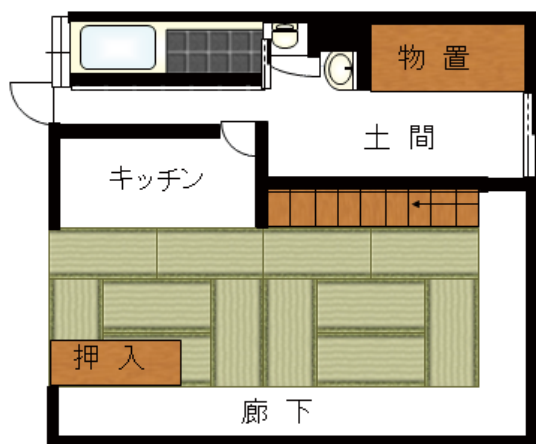

最新空家情報

外観

内観

お風呂

1 階

間取り

2 階

空家情報

| | |
|-----------|---------|
| 地域 | 総領町木屋 |
| 用途 | 住宅 |
| 構造 | 木造二階建瓦葺 |
| 床面積 | 約120㎡ |
| 建築時期 | 築60年 |
| 空き家になった時期 | 平成25年1月 |
| 補修の要否 | 有 トイレなど |
| 付帯施設 | 作業場・納屋 |
| 付帯物件 | 畑・山・池 |

生活情報

| | |
|-----|------|
| 飲用水 | 井戸 |
| 排水 | 汲み取り |