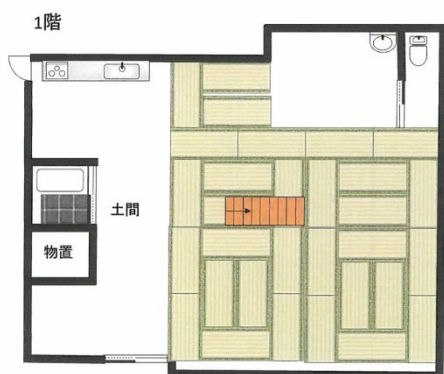

空き家情報

空き家情報

地域	総領町稲草 2212
用途	住宅
構造	木造 2階瓦葺
床面積	1階 100㎡ 2階 20㎡
建築時期	不明
空き家になった時期	平成 17年
補修の要否	
付帯施設	駐車場、納屋
付帯物件	畑、山林
売買/賃貸	売買

生活情報

飲用水	井戸
排水	汲み取り

- 町周辺まで徒歩 15分。
- 郵便局が近くにあります。
- 荷物が整理されて片付いています。
- 雨漏り修繕済み。
- 所有者が毎月 1回帰省されてました。